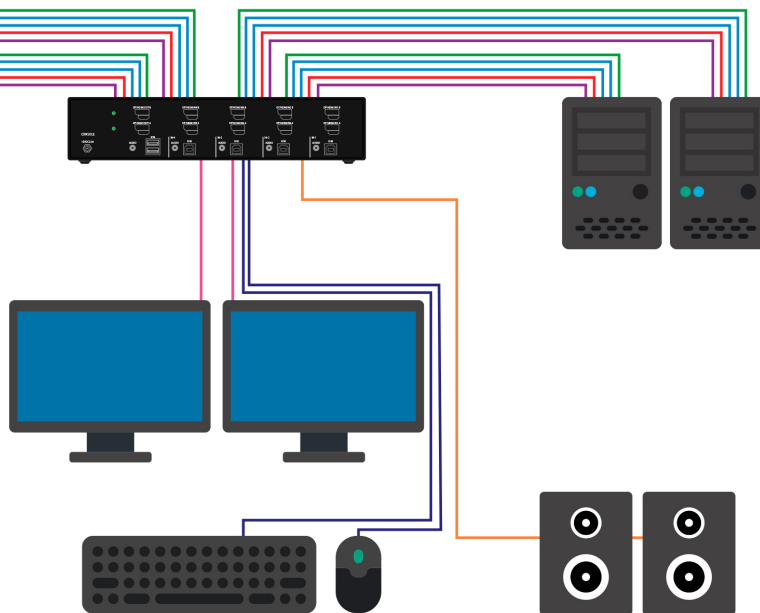

Безопасное переключение

KVS4-2002HV и KVS4-2004HV позволяют пользователям работать с двумя или четырьмя компьютерами, используя при этом одну клавиатуру, мышь и два монитора. Для предотвращения утечки информации и взлома применяется механическая, электрическая и оптическая изоляция сигналов.

Технические характеристики

Модель KVS4-2002HV	
Видео	
Формат	DisplayPort™ или HDMI, коннектор FlexPort
Макс. частота пикселизац.	248 Мгц
Интерфейс (вход)	(8) DisplayPort™ или HDMI, коннекторы FlexPort
Интерфейс (выход)	(2) DisplayPort™ или HDMI, коннекторы FlexPort
Разрешение	До 4K (3840 x 2160 @ 30 Hz)
DDC	5 В p-p (TTL)
Эквализация на входе	Авто
Длина кабеля (вход)	До 6.1 м
Длина кабеля (выход)	До 6.1 м
Скорость передачи данных	1.65 Гбит/с
USB	
Интерфейс (вход)	(4) USB Type B
Интерфейс (выход)	(2) USB 1.1 Type A для KM устройств
Эмуляция	USB 1.1 и USB 2.0
Аудио	
Интерфейс (вход)	(4) 3.5-mm, стерео аудио
Интерфейс (выход)	(1) 3.5-mm, стерео аудио
Управление	
Передняя панель	Кнопки
Физические характеристики	
Питание	Внешнее, 100 - 240 VAC/12 VDC, 2 A @ 24 W
Размеры	4.47 (В) x 31.92 (Ш) x 16.99 (Г) см
Вес	1.9 кг
Рабочая температура	от 0 до +40°C
Температура хранения	от -20 до +60°C
Влажность	До 80% (без конденсации)

Схема подключения

BLACK BOX KVS4-2002HV

BLACK BOX KVS4-2004HV

Информация для заказа

Описание	Артикул
Защищенные Dual-Head KVM переключатели с коннекторами FlexPort (DisplayPort + HDMI)	
2-портовый переключатель	KVS4-2002HV
4-портовый переключатель	KVS4-2004HV