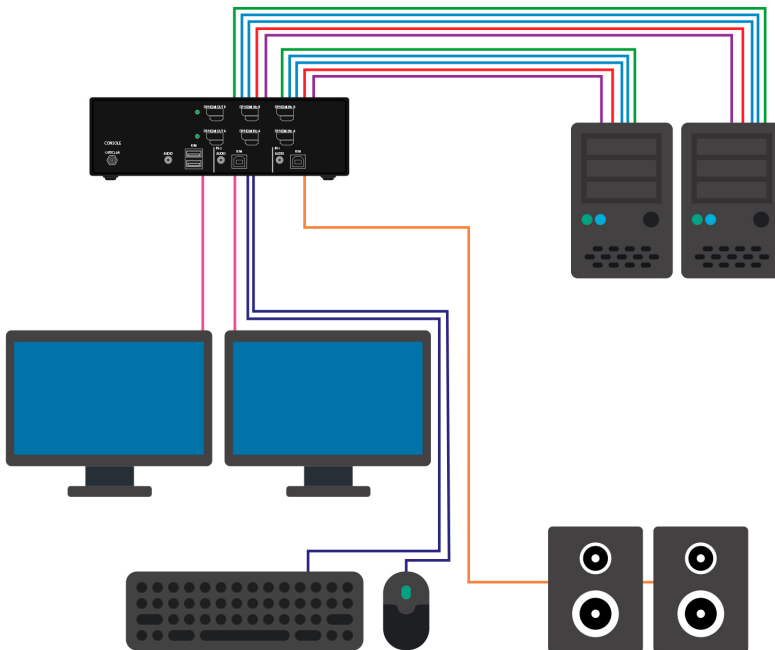

Безопасное переключение

KVS4-2002HV и KVS4-2004HV позволяют пользователям работать с двумя или четырьмя компьютерами, используя при этом одну клавиатуру, мышь и два монитора. Для предотвращения утечки информации и взлома применяется механическая, электрическая и оптическая изоляция сигналов.

Устройства оснащены кнопками и индикаторами на передней панели для управления и удобного переключения.

Эмуляция клавиатуры и мыши

Защищенные KVM переключатели эмулируют наличие клавиатуры и мыши для каждого подключенного компьютера. Таким образом обеспечивается ультра-быстрое переключение сигналов и ограничение в обнаружении новых периферийных устройств во время переключения. Эмуляция клавиатуры и мыши также позволяет избежать прямого подключения между периферийными устройствами и компьютерами.

Технические характеристики

Модель KVS4-2002HV	
Видео	
Формат	DisplayPort™ или HDMI, коннектор FlexPort
Макс. частота пикселизац.	248 МГц
Интерфейс (вход)	(4) DisplayPort™ или HDMI, коннекторы FlexPort
Интерфейс (выход)	(2) DisplayPort™ или HDMI, коннекторы FlexPort
Разрешение	До 4K (3840 x 2160 @ 30 Hz)
DDC	5 В р-р (TTL)
Эквализация на входе	Авто
Длина кабеля (вход)	До 6.1 м
Длина кабеля (выход)	До 6.1 м
Скорость передачи данных	1.65 Гбит/с
USB	
Интерфейс (вход)	(2) USB Type B
Интерфейс (выход)	(2) USB 1.1 Type A для КМ устройств
Эмуляция	USB 1.1 и USB 2.0
Аудио	
Интерфейс (вход)	(2) 3.5-мм, стерео аудио
Интерфейс (выход)	(1) 3.5-мм, стерео аудио
Управление	
Передняя панель	Кнопки
Физические характеристики	
Питание	Внешнее, 100 - 240 VAC/12 VDC, 2 A @ 24 W
Размеры	6.68 (В) x 22.35 (Ш) x 16.99 (Г) см
Вес	1.75 кг
Рабочая температура	от 0 до +40°C
Температура хранения	от -20 до +60°C
Влажность	До 80% (без конденсации)

Схема подключения

BLACK BOX KVS4-2002HV

BLACK BOX KVS4-2004HV

Информация для заказа

Описание	Артикул
Защищенные Dual-Head KVM переключатели с коннекторами FlexPort (DisplayPort + HDMI)	
2-портовый переключатель	KVS4-2002HV
4-портовый переключатель	KVS4-2004HV